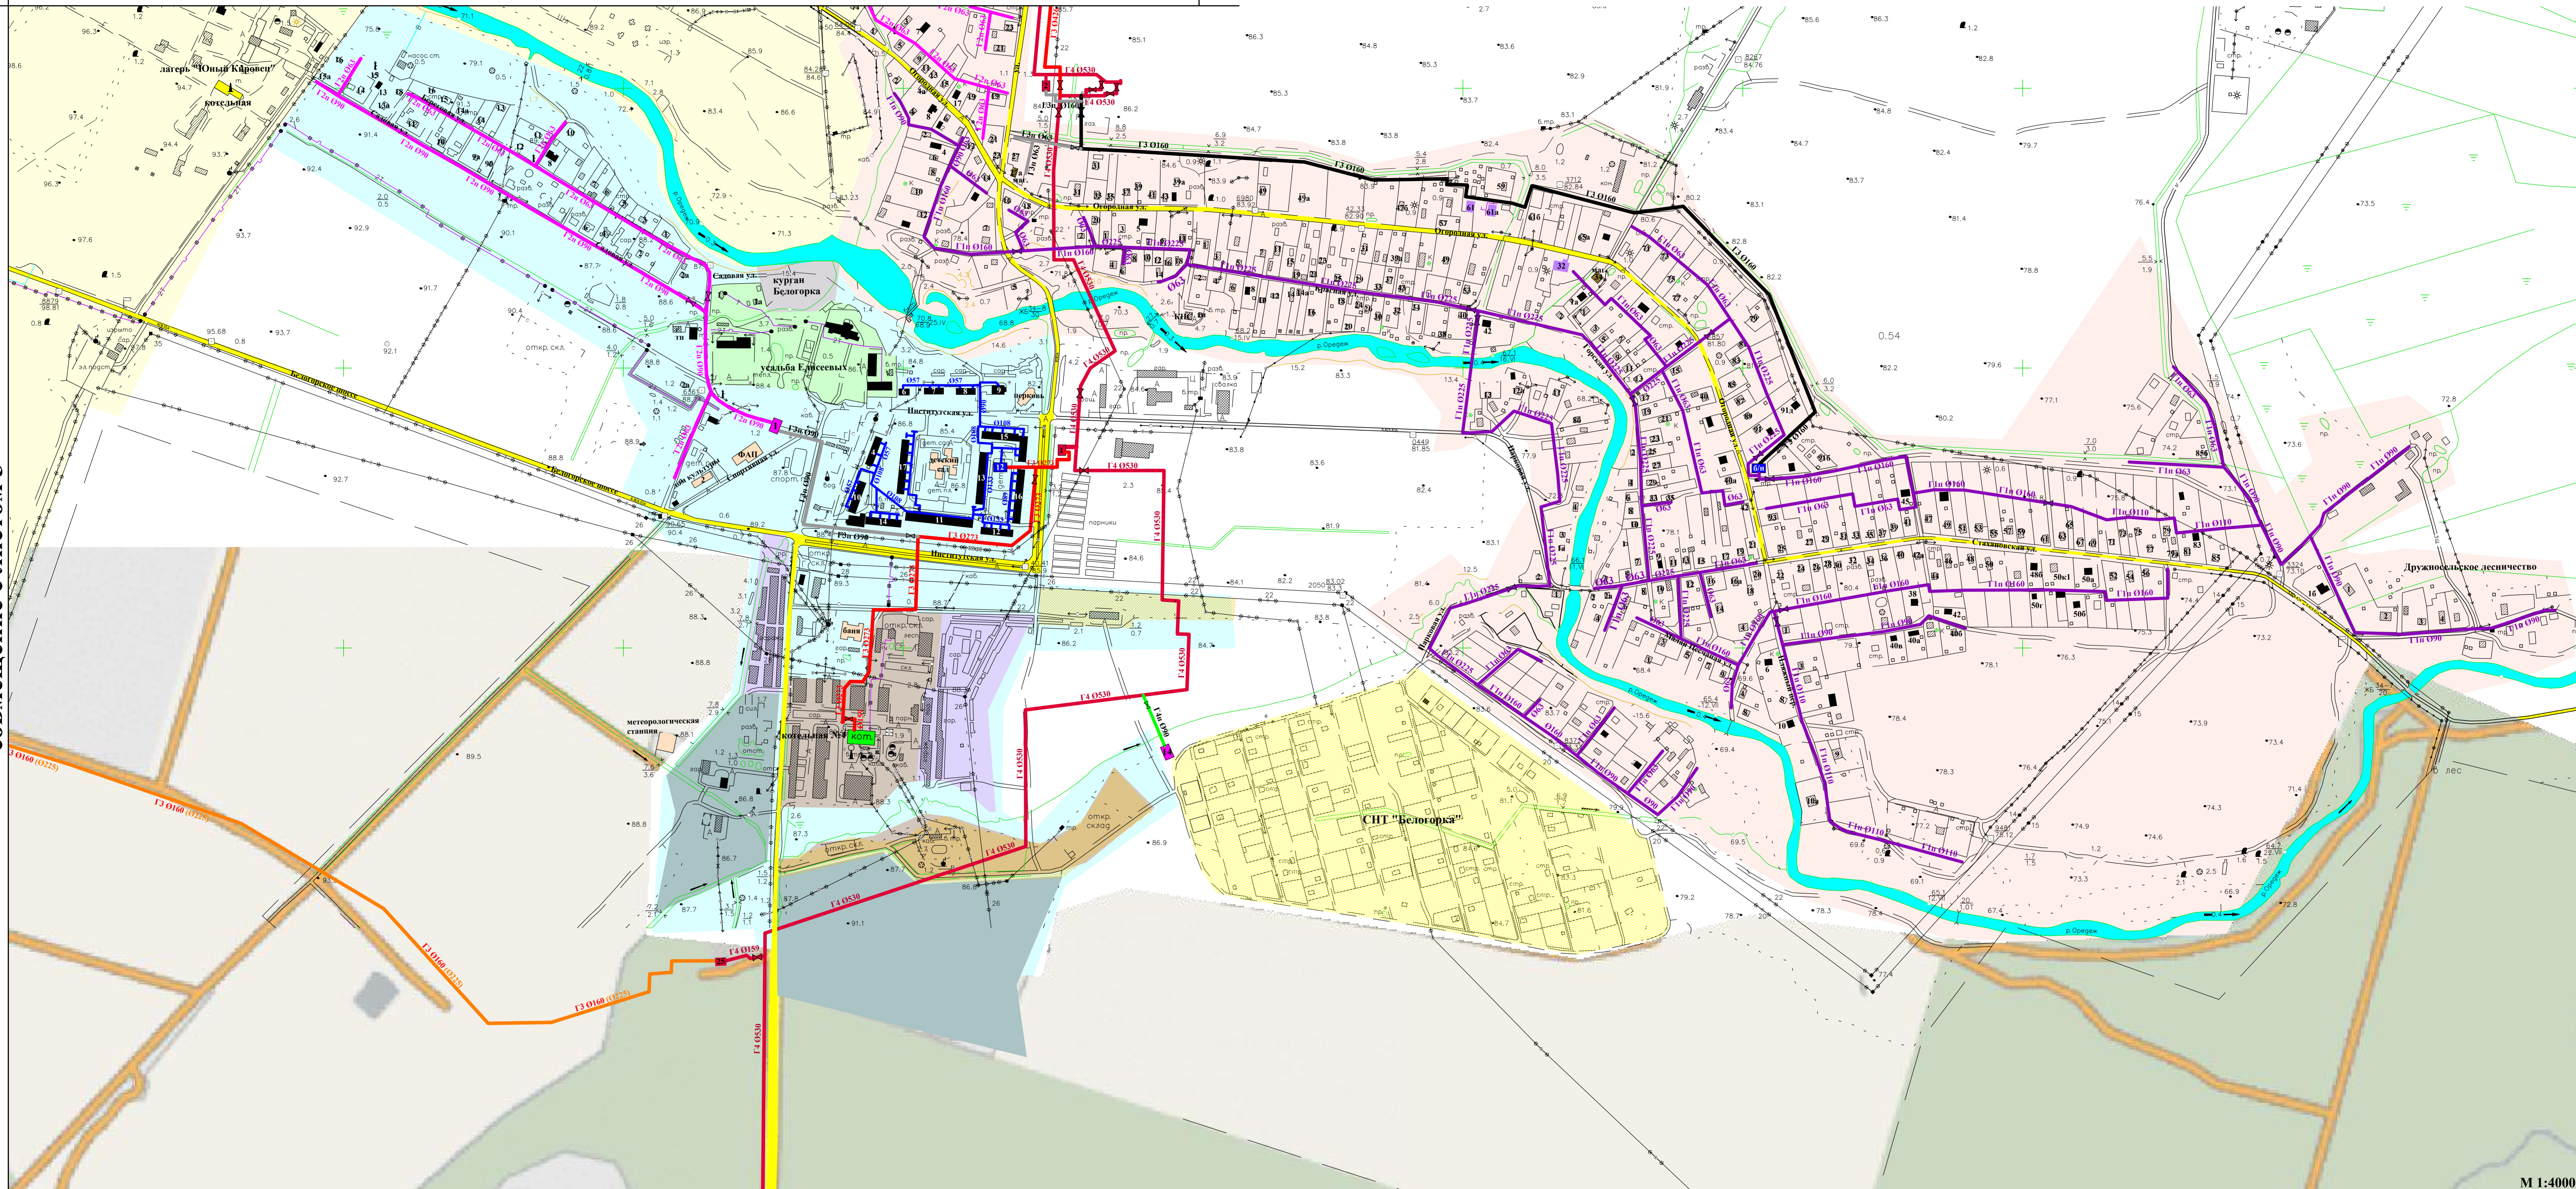

совмещение с листом 5

совмещение с листом 3

М 1:4000

Схема расположения листов

лист 4	лист 5
лист 3	лист 2

16610-ГСН СХ					Схема			
инв.	код уч.	лист	№ док.	Подпись	дата	Страна	Лист	Листов
Разраб.	Барановская				04.17	Наружные газопроводы	П	2
Проект.	Мескина				04.17			
Штатпр.	Мескина				04.17			
Утвердил	Нефедова				04.17	Принципиальная схема газоснабжения		

Схема газоснабжения п. Сиверский, д. Старосиверская, д. Новосиверская, расположенных на территории МО "Сиверского городского поселения" Гатчинского района

ИЗДАНО Газпром газораспределение Ленинградская область