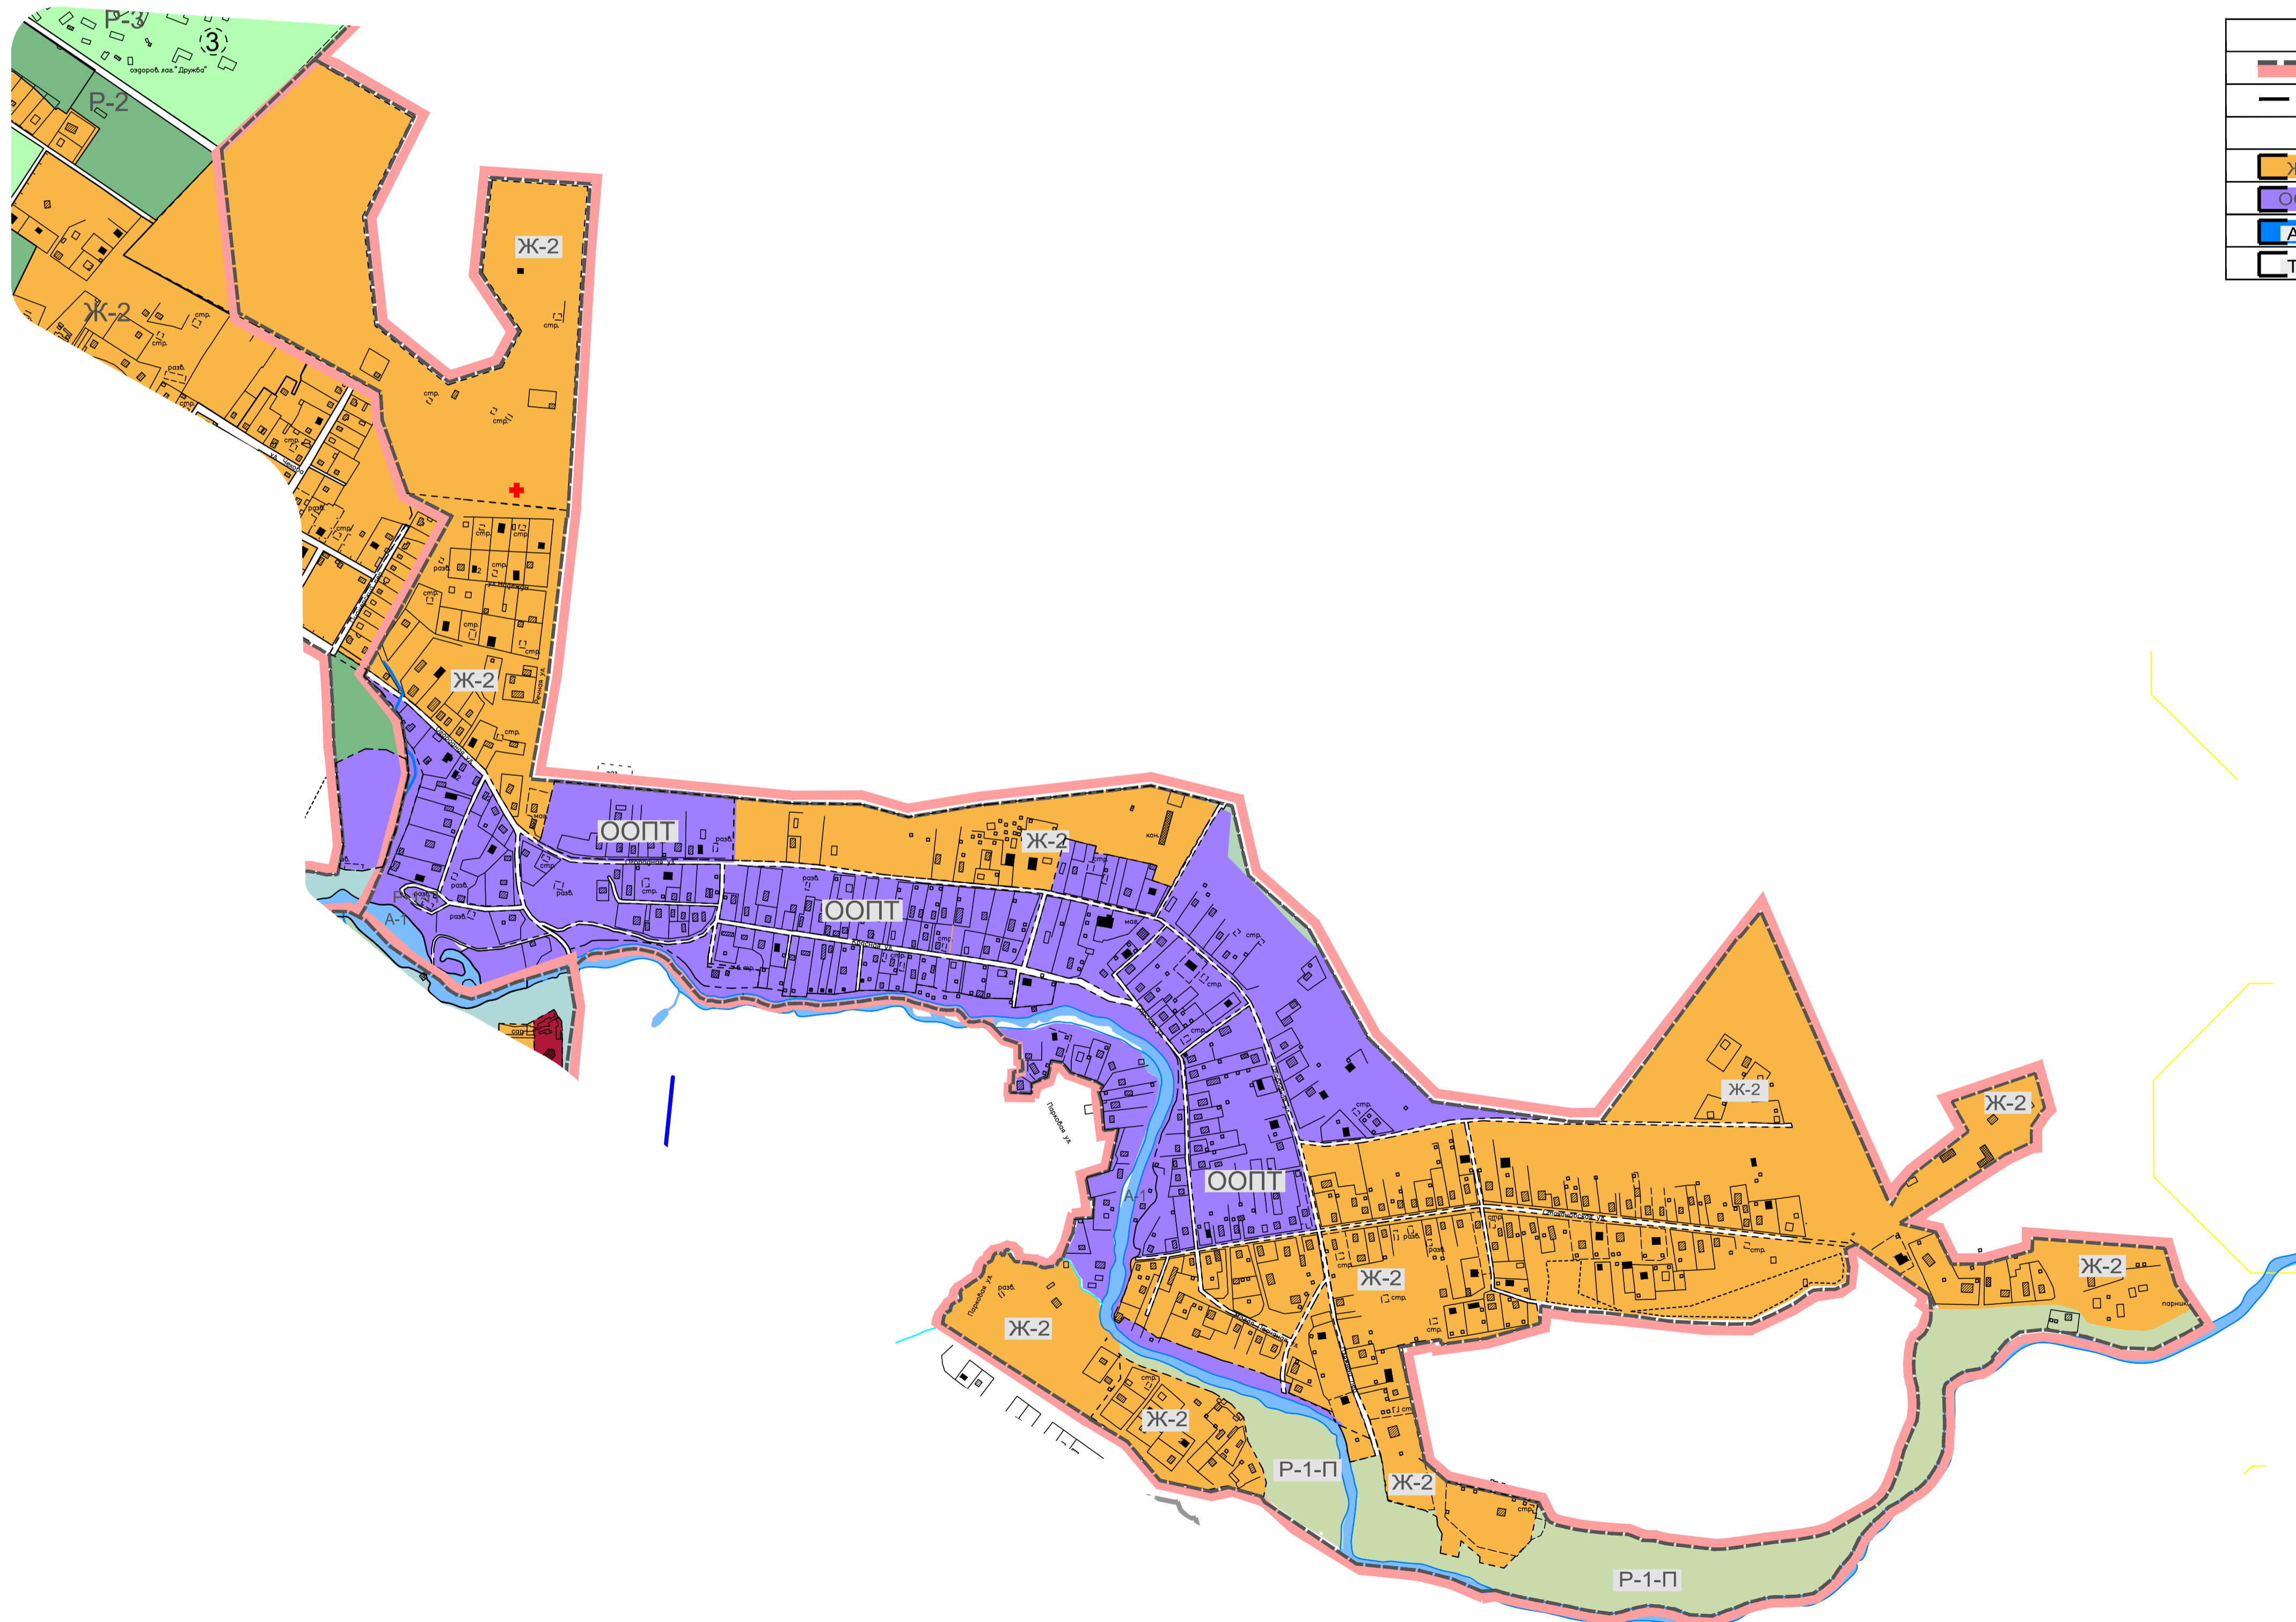

**Карта градостроительного зонирования территории  
в границах деревни Новосиверская  
муниципального образования Сиверское городское поселение  
в части границ территориальных зон**

**Условные обозначения**

Границы	
	деревни Новосиверская
	территориальных зон
Территориальные зоны	
	Зона застройки индивидуальными/блокированными домами
	Зона особо охраняемой природной территории
	Зона акваторий рек, прудов
	Зона улично-дорожной сети

Изм.		Кол.	уч.	Лист	№ док.	Подпись	Дата	Ленинградская область, Гатчинский муниципальный район, Сиверское городское поселение				
							2014	Правила землепользования и застройки	Территориальная часть	Стадия	Лист	Листов
										ГД	4	
Н. контр.	Владимир							Карта градостроительного зонирования территории в границах деревни Новосиверская муниципального образования Сиверское городское поселение в части			ОАО	"ЛенГражданпроект"
Выполнил	Владимир											
Проверил	Дмитрий											