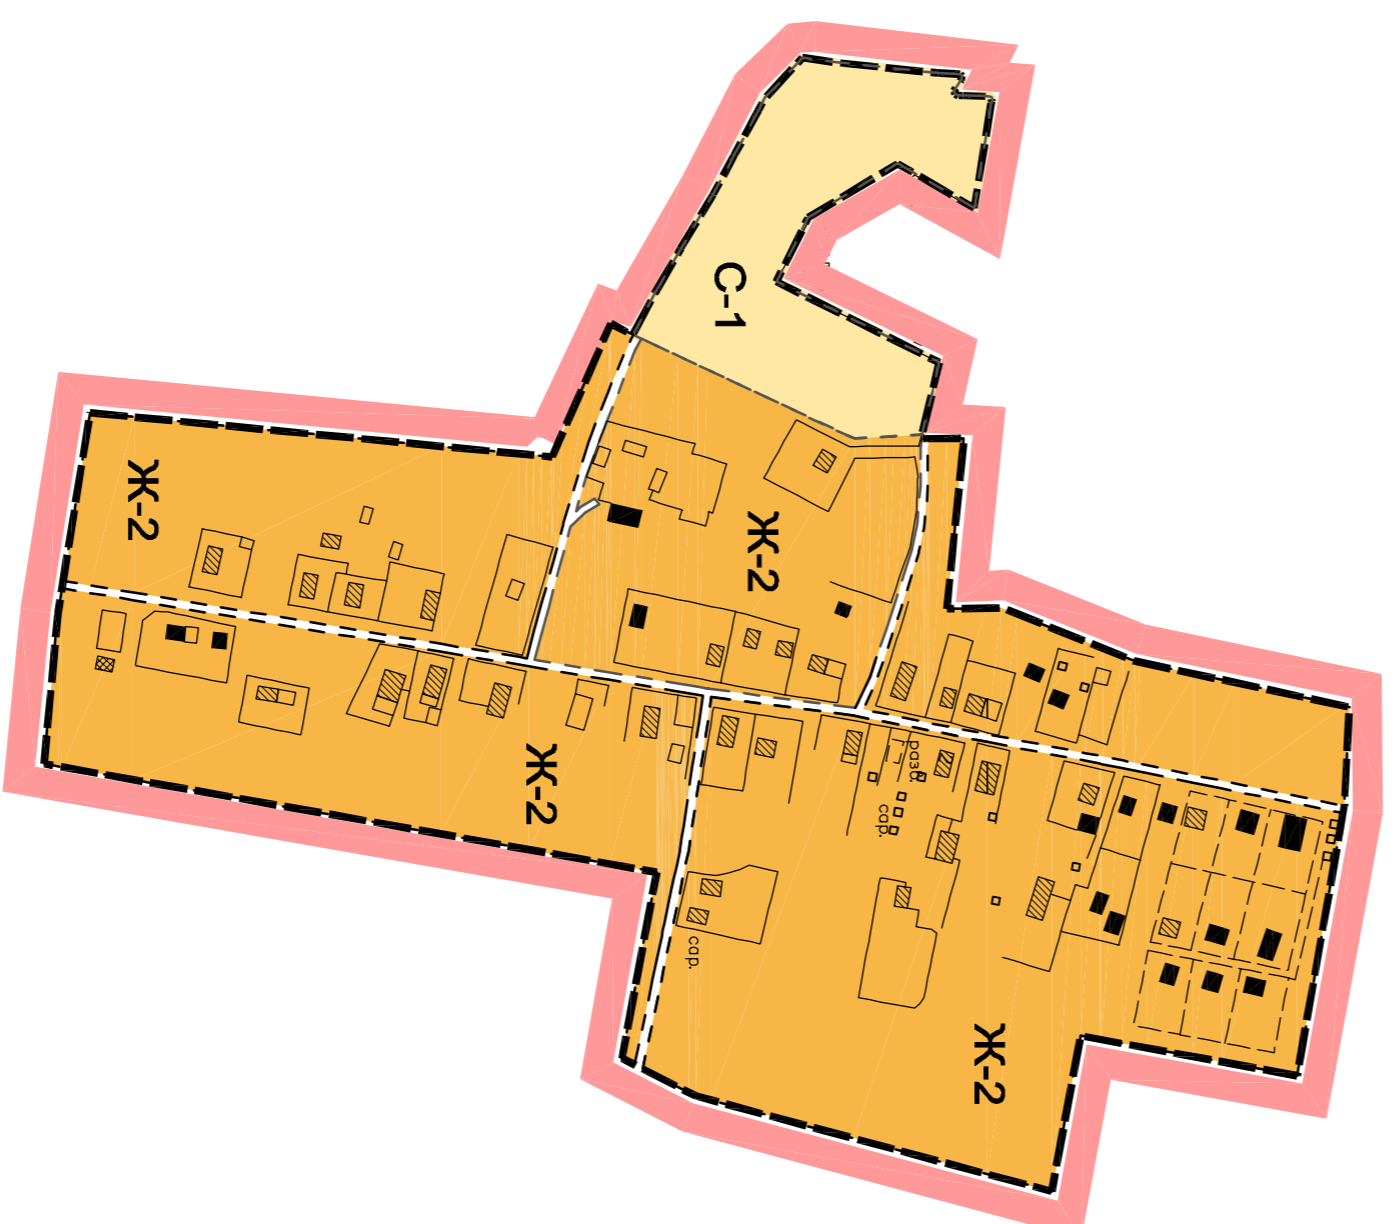

# Карта градостроительного зонирования территории в границах деревни Маргусы Муниципального образования Сиверское городское поселение в части границ территориальных зон

## Условные обозначения

Границы	
	Деревни Маргусы
	территориальных зон
<b>Территориальные зоны</b>	
	Зона садоводства, огородничества, ведения личного подсобного хозяйства
	Зона застройки индивидуальными/блокированными домами
	Зона улично-дорожной сети

Изм.	Кол.уч.	Лист	№ док.	Подпись	Дата				
					2014				
Ленинградская область, Гатчинский муниципальный район. Сиверское городское поселение									
Правила землепользования и застройки Территориальная часть						Страница	Лист	Листов	
Н. контр. Выполнил Проверил						Владимир Владимир Драгунов	ГД	2	ОАО "Ленгражданпроект"
<small>Карта градостроительного зонирования территории в границах деревни Маргусы муниципального образования Сиверское городское поселение в части границ территориальных зон.</small>									