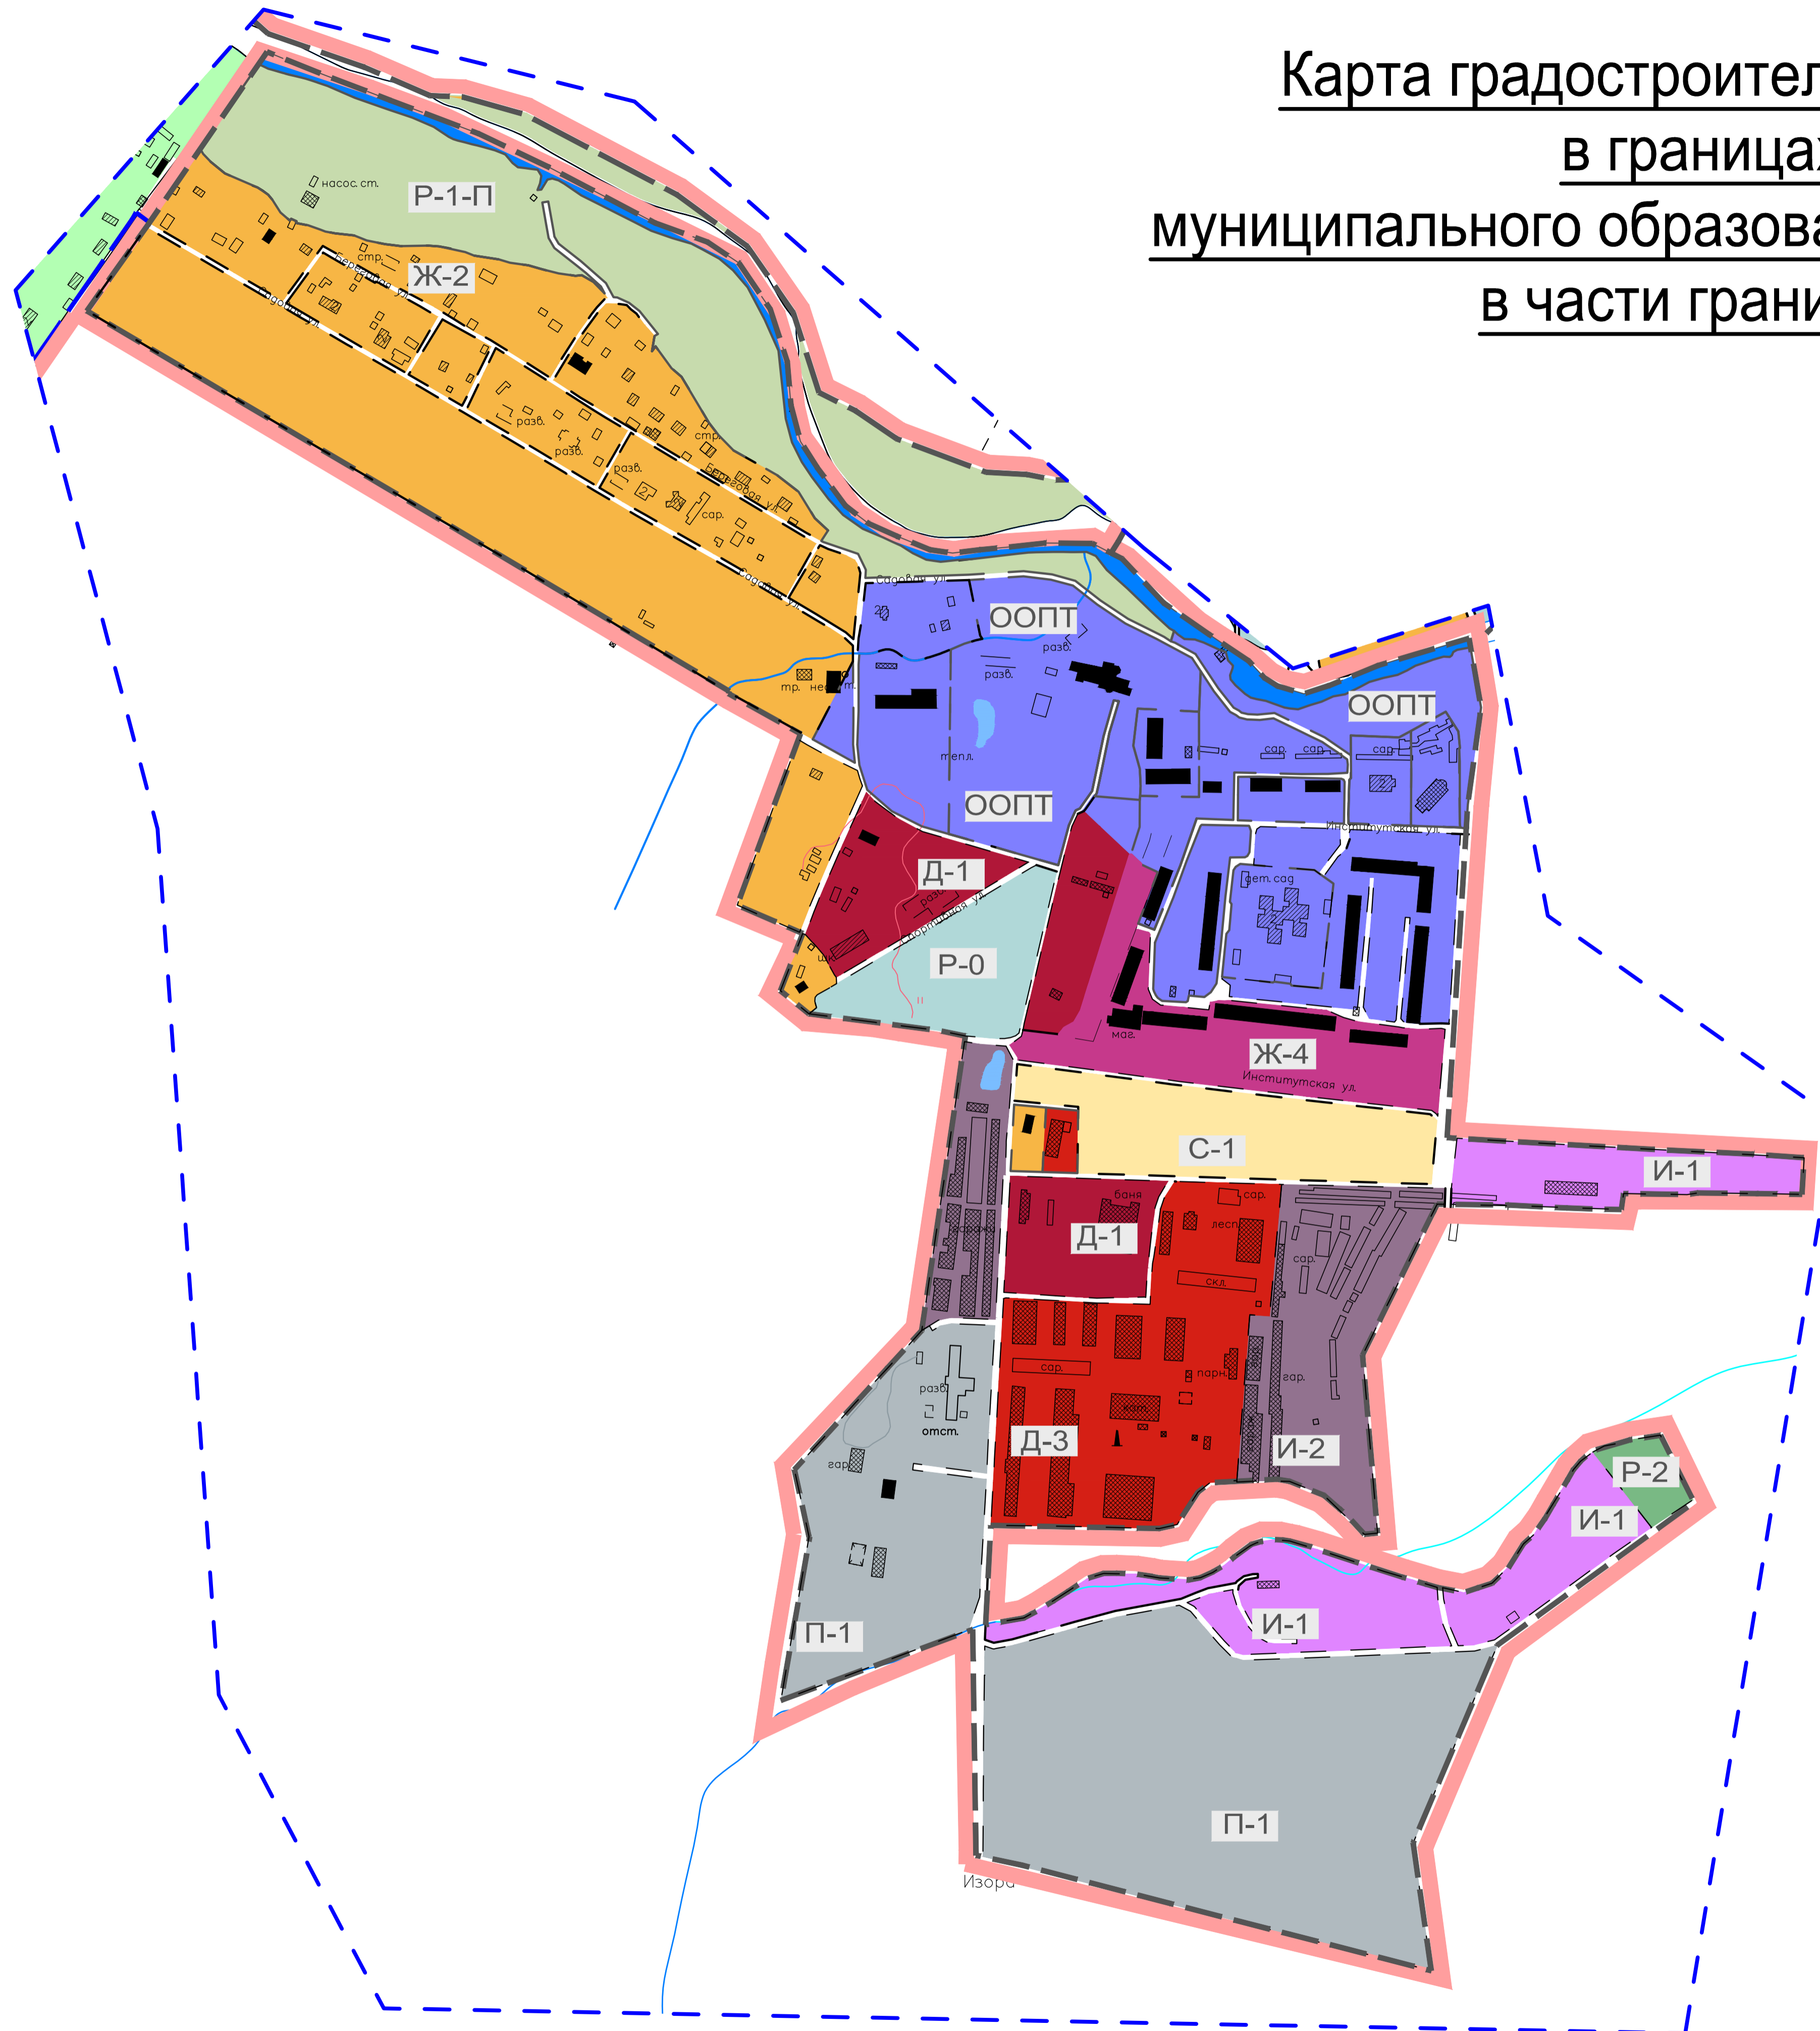

**Карта градостроительного зонирования территории
в границах деревни Белогорка
муниципального образования Сиверкое городское поселение
в части границ территориальных зон**

Условные обозначения

Границы	
	деревни Белогорка
	территориальных зон
Территориальные зоны	
	Зона садоводства, огородничества, ведения личного подсобного хозяйства
	Зона застройки индивидуальными/блокированными домами
	Зона смешанной жилой застройки
	Зона размещения объектов делового, общественного и коммерческого назначения
	Научно-производственная зона
	Зона размещения складских и инженерных объектов
	Зона размещения объектов транспортной инфраструктуры
	Зона размещения промышленных объектов 5 класса санитарной опасности
	Зона особо охраняемых природных территорий
	Зона акваторий рек, прудов
	Зона улично-дорожной сети
	Зона размещения пляжей или спортивных комплексов и сооружений
	Зона скверов, парков