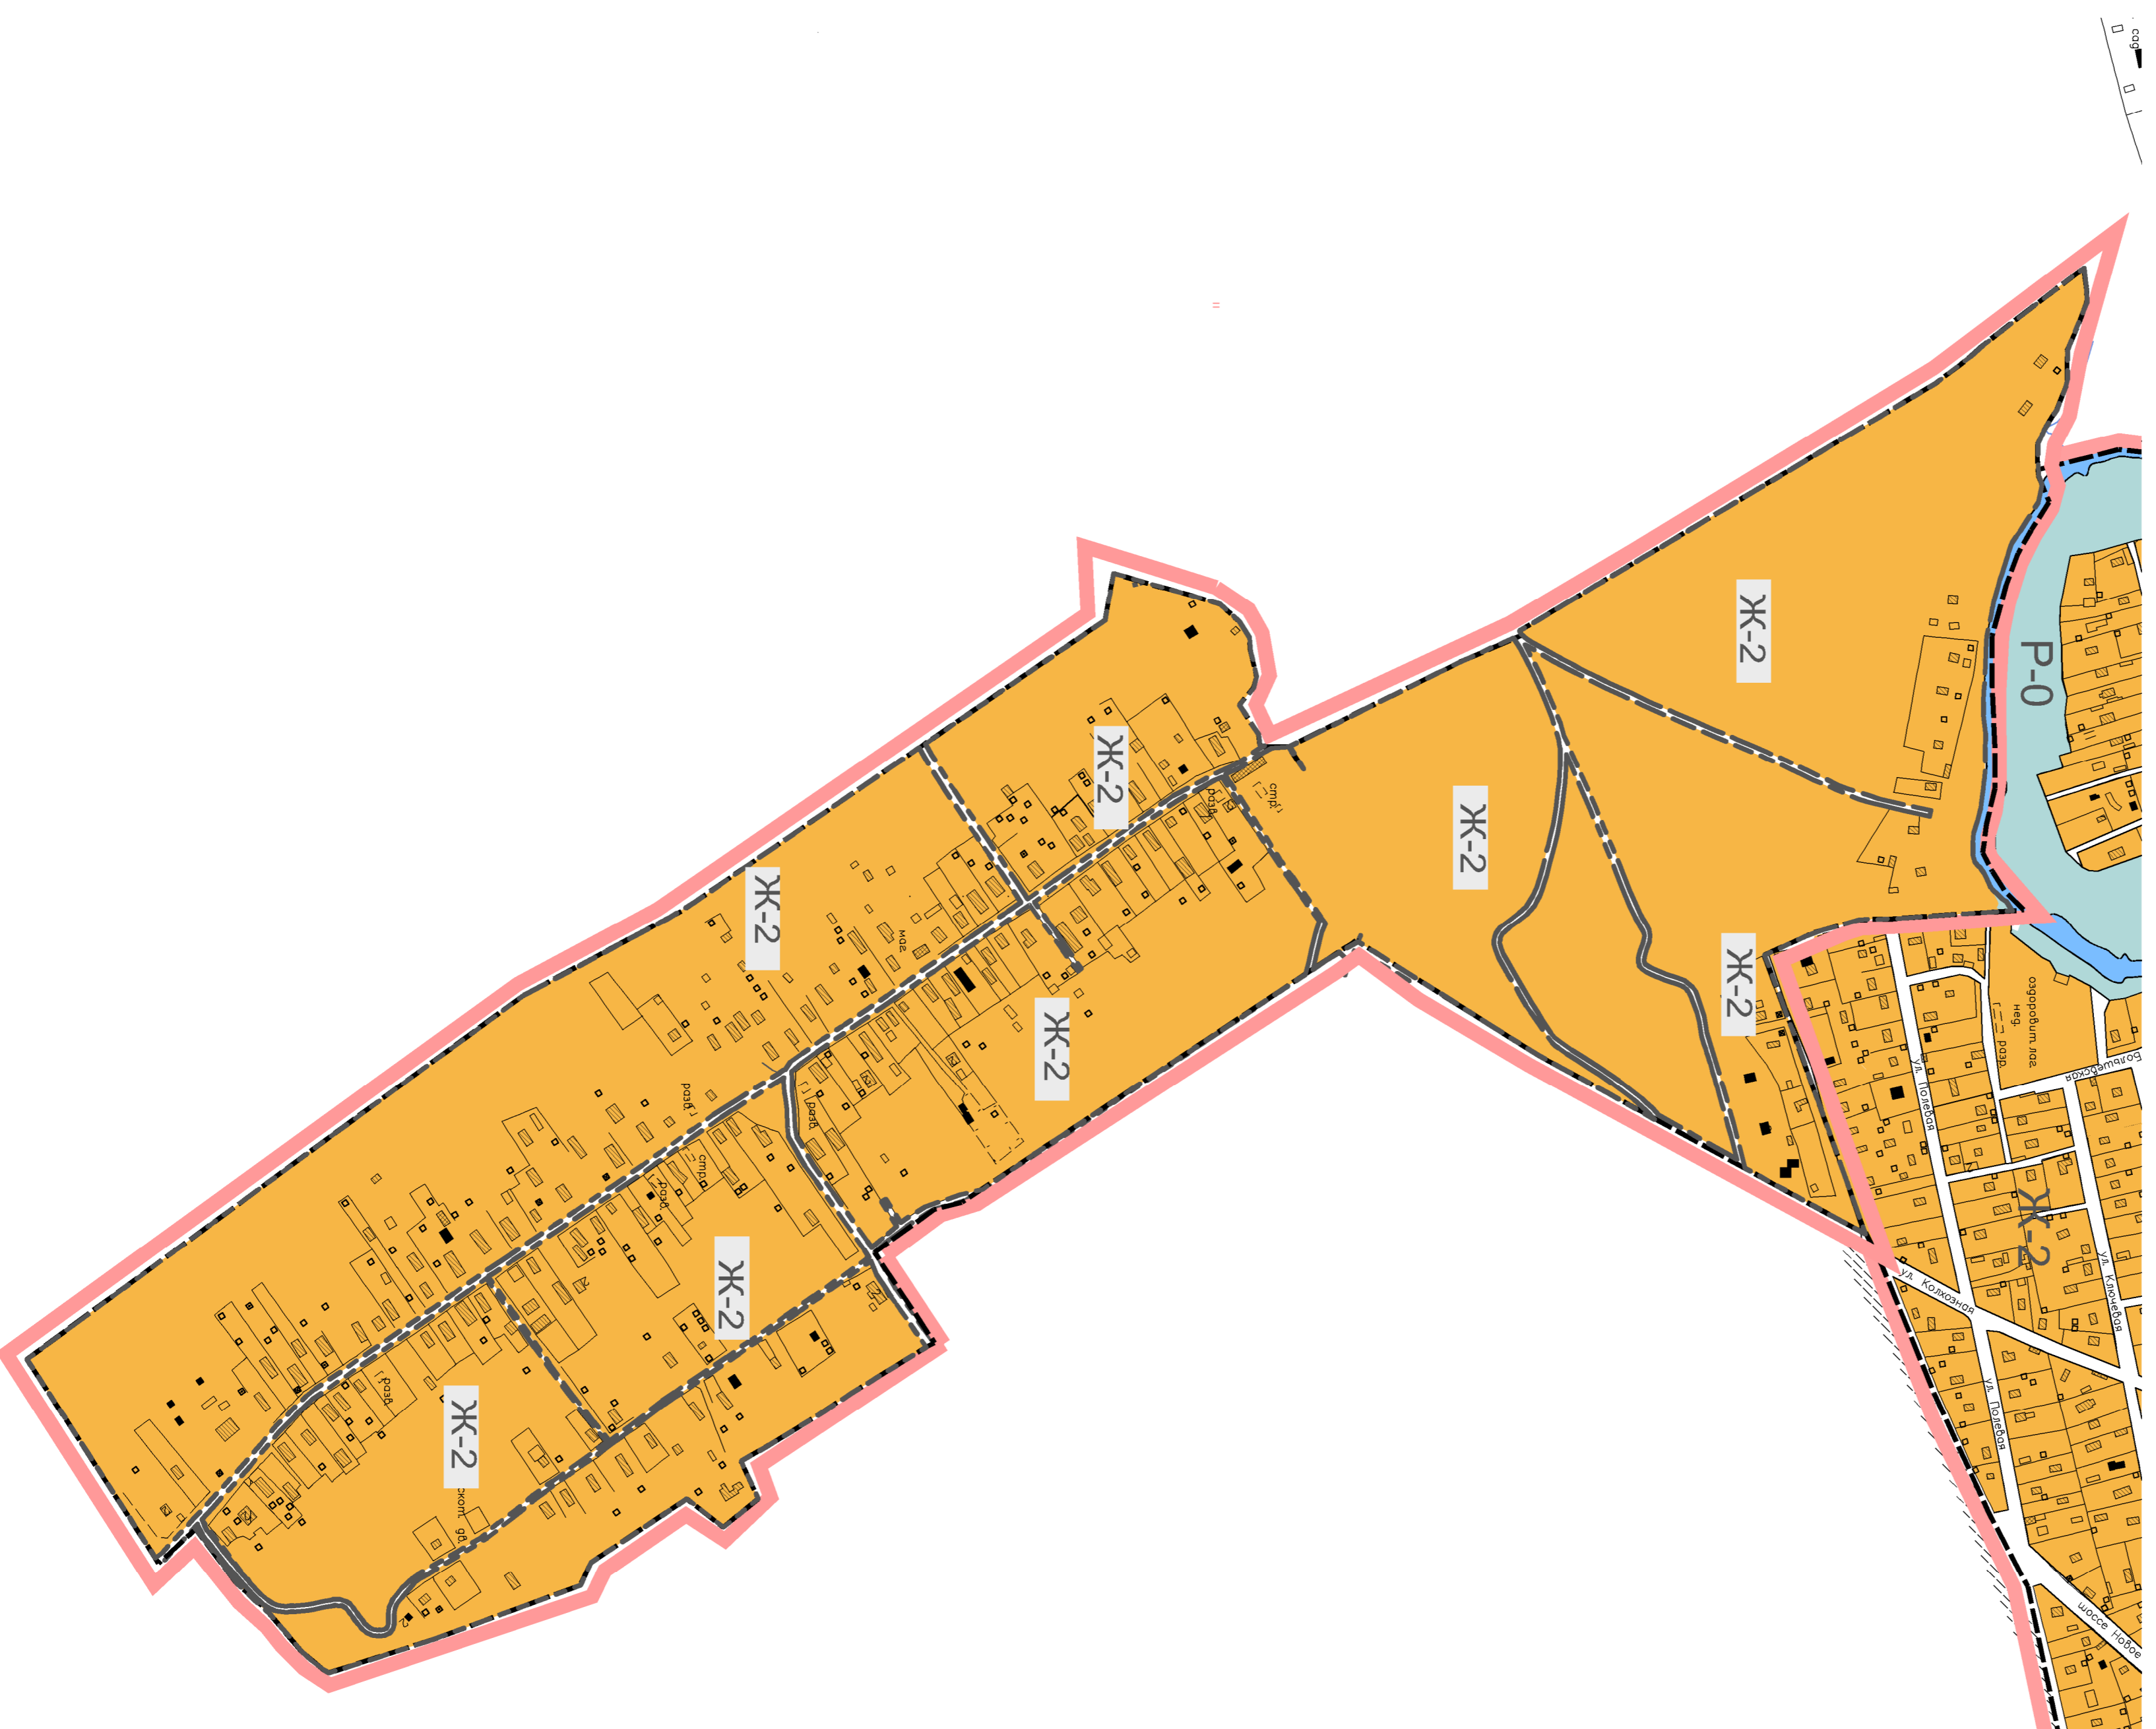

**Карта градостроительного зонирования территории
в границах деревни Большево
Муниципального образования Сиверское городское поселение
в части границ территориальных зон**

УСЛОВНЫЕ ОБОЗНАЧЕНИЯ

	Граница
	деревни Большево
	территориальных зон
	Территориальные зоны
	Зона застройки индивидуальными/блокированными домами
	Зона улично-дорожной сети

Изм.	Колуч.	Лист	№ док.	Подпись	Дата	Ленинградская область, Гатчинский муниципальный район, Сиверское городское поселение
					2014	Территориальная часть
Н. КОНТР.	Владельца	Статья	Лист	Листов		ОАО "Ленгражданпроект"
Выполнил	Владельца	ГД	3			
Проверил	Драгунов					

Карта градостроительного зонирования территории муниципального образования Сиверское городское поселение в части границ территории siverskoye.gov.spb.ru